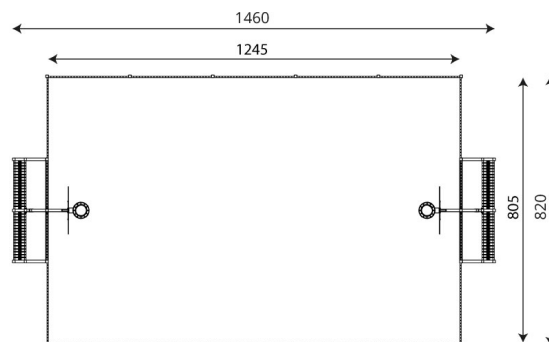

Cod. IG-2403C-8x15 Campo minifootball / Basket

DESCRIZIONE

Campo da minifootball/Basket formato da 16 moduli realizzati in acciaio zincato a caldo con montanti sez.80x80mm, telaio sez. 40x40mm e tondini verticali con diametro 23mm.

2 moduli Porta/Canestro formati da:

Porta calcetto dimensioni 3000x2000mm composta da telaio portante (pali e traversa) di sez. 80x80mm, rete composta da serie di tondini diametro 23mm.

Canestro posto ad altezza 3000mm da terra e fissato direttamente sulla porta sottostante composto da telaio in tubolare di sezione 80x80mm, pannello in tondini diametro 23mm, canestro e rete in acciaio, tabellone in polietilene HDPE con spessore 20mm.

14 moduli di dimensioni 2400x1050mm.

Assenza di bordi taglienti e di fori che potrebbero causare il bloccaggio delle dita, della testa, e delle altre parti del corpo.

Le viti affondate sono protette da tappi in plastica per evitare manipolazione e danneggiamenti di forma vandalica.

DIMENSIONI: mm 14600x8200x3850h