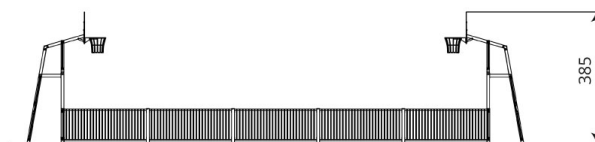

Cod. IG-2403C-8x15 Campo minifootball / Basket

DESCRIZIONE

Campo da minifootball/Basket formato da 16 moduli realizzati in acciaio zincato a caldo con montanti sez.80x80mm, telaio sez. 40x40mm e tondini verticali con diametro 23mm.

2 moduli Porta/Canestro formati da:

Porta calcetto dimensioni 3000x2000mm composta da telaio portante (pali e traversa) di sez. 80x80mm, rete composta da serie di tondini diametro 23mm.

Canestro posto ad altezza 3000mm da terra e fissato direttamente sulla porta sottostante composto da telaio in tubolare di sezione 80x80mm, pannello in tondini diametro 23mm, canestro e rete in acciaio, tabellone in polietilene HDPE con spessore 20mm.

14 moduli di dimensioni 2400x1050mm.

Assenza di bordi taglienti e di fori che potrebbero causare il bloccaggio delle dita, della testa, e delle altre parti del corpo.

Le viti affondate sono protette da tappi in plastica per evitare manipolazione e danneggiamenti di forma vandalica.

DIMENSIONI: mm 14600x8200x3850h