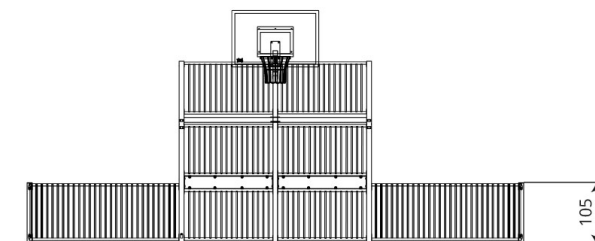

Cod. IG-2403C-8x15 Campo minifootball / Basket

DESCRIZIONE

Campo da minifootball/Basket formato da 16 moduli realizzati in acciaio zincato a caldo con montanti sez.80x80mm, telaio sez. 40x40mm e tondini verticali con diametro 23mm.

2 moduli Porta/Canestro formati da:

Porta calcetto dimensioni 3000x2000mm composta da telaio portante (pali e traversa) di sez. 80x80mm, rete composta da serie di tondini diametro 23mm.

Canestro posto ad altezza 3000mm da terra e fissato direttamente sulla porta sottostante composto da telaio in tubolare di sezione 80x80mm, pannello in tondini diametro 23mm, canestro e rete in acciaio, tabellone in polietilene HDPE con spessore 20mm.

14 moduli di dimensioni 2400x1050mm.

Assenza di bordi taglienti e di fori che potrebbero causare il bloccaggio delle dita, della testa, e delle altre parti del corpo.

Le viti affondate sono protette da tappi in plastica per evitare manipolazione e danneggiamenti di forma vandalica.

DIMENSIONI: mm 14600x8200x3850h