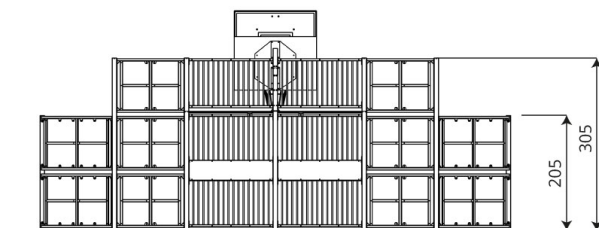

Cod. IG-2404C-9x21 Campo minifootball / Basket

DESCRIZIONE

Campo da minifootball/Basket formato da 22 moduli realizzati con montanti sez. 80x80mm in acciaio zincato a caldo, telaio sez. 40x40mm in acciaio zincato a caldo, elementi di rinforzo sez. 30x50mm in acciaio zincato a caldo e barriere in polietilene HDPE spessore 40mm.

- 2 moduli Porta/canestro; porta calcetto dimensioni 3000x2000mm composta da telaio portante (pali e traversa) di sez. 80x80mm predisposti per il fissaggio a terra, rete composta da serie di tondini diametro 23mm, posti ad altezza 3000mm da terra e fissati direttamente sulla porta sottostante composti da telaio in tubolare di sezione 80x80mm, canestro e rete in acciaio, tabellone in polietilene HDPE con spessore 20mm.

DIMENSIONI: mm 19650x8200x3850h