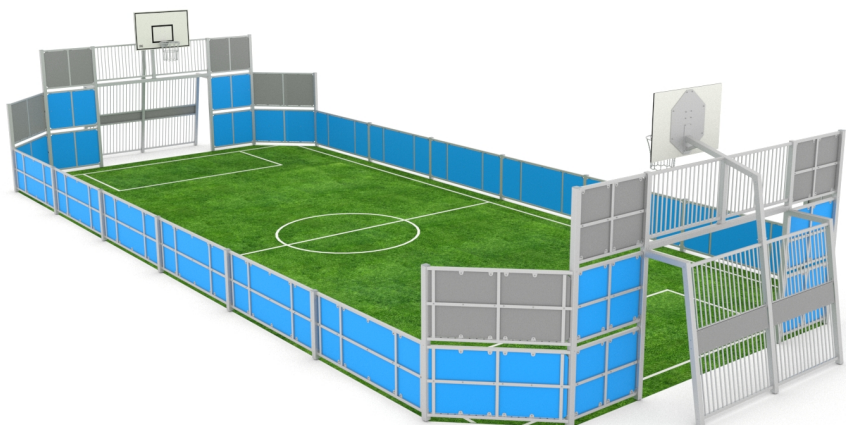

Cod. IG-2404C-9x21 Campo minifootball / Basket

DESCRIZIONE

Campo da minifootball/Basket formato da 22 moduli realizzati con montanti sez. 80x80mm in acciaio zincato a caldo, telaio sez. 40x40mm in acciaio zincato a caldo, elementi di rinforzo sez. 30x50mm in acciaio zincato a caldo e barriere in polietilene HDPE spessore 40mm.

- 2 moduli Porta/canestro; porta calcetto dimensioni 3000x2000mm composta da telaio portante (pali e traversa) di sez. 80x80mm predisposti per il fissaggio a terra, rete composta da serie di tondini diametro 23mm, posti ad altezza 3000mm da terra e fissati direttamente sulla porta sottostante composti da telaio in tubolare di sezione 80x80mm, canestro e rete in acciaio, tabellone in polietilene HDPE con spessore 20mm.

Assenza di bordi taglienti e di fori che potrebbero causare il bloccaggio delle dita, della testa, e delle altre parti del corpo.

Le viti affondate sono protette da tappi in plastica per evitare manipolazione e danneggiamenti di forma vandalica.

DIMENSIONI: mm 19650x8200x3850h