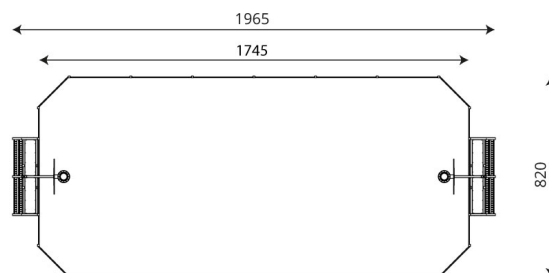

Cod. IG-2404C-9x21 Campo minifootball / Basket

DESCRIZIONE

Campo da minifootball/Basket formato da 22 moduli realizzati con montanti sez. 80x80mm in acciaio zincato a caldo, telaio sez. 40x40mm in acciaio zincato a caldo, elementi di rinforzo sez. 30x50mm in acciaio zincato a caldo e barriere in polietilene HDPE spessore 40mm.

- 2 moduli Porta/canestro; porta calcetto dimensioni 3000x2000mm composta da telaio portante (pali e traversa) di sez. 80x80mm predisposti per il fissaggio a terra, rete composta da serie di tondini diametro 23mm, posti ad altezza 3000mm da terra e fissati direttamente sulla porta sottostante composti da telaio in tubolare di sezione 80x80mm, canestro e rete in acciaio, tabellone in polietilene HDPE con spessore 20mm.

Assenza di bordi taglienti e di fori che potrebbero causare il bloccaggio delle dita, della testa, e delle altre parti del corpo.

Le viti affondate sono protette da tappi in plastica per evitare manipolazione e danneggiamenti di forma vandalica.

DIMENSIONI: mm 19650x8200x3850h