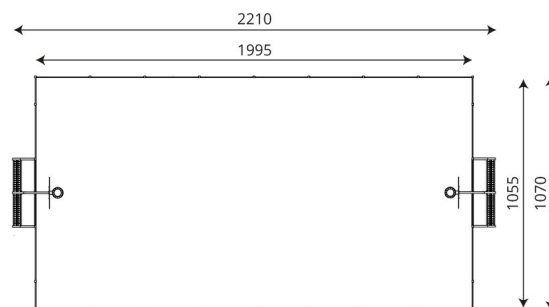

Cod. IG-2405C-10x23 Campo minifootball / Basket

DESCRIZIONE

Campo da Football/Basket rettangolare formato da 26 moduli realizzati in acciaio zincato a caldo con montanti sez.80x80mm, telaio sez. 40x40mm e tondini verticali con diametro 23mm.

2 moduli Porta/Canestro formati da:

Porta calcetto dimensioni 3000x2000mm composta da telaio portante (pali e traversa) di sez. 80x80mm, rete composta da serie di tondini diametro 23mm.

Canestro posto ad altezza 3000mm da terra e fissato direttamente sulla porta sottostante composto da telaio in tubolare di sezione 80x80mm, pannello in tondini diametro 23mm, canestro e rete in acciaio, tabellone in polietilene HDPE con spessore 20mm.

20 moduli di dimensioni 2500x1050mm.

4 moduli di dimensioni 1250x1050mm.

16 moduli di dimensioni 2500x1050mm.

4 moduli di dimensioni 2500x3050mm.

4 moduli di dimensioni 1250x3050mm.

Assenza di bordi taglienti e di fori che potrebbero causare il bloccaggio delle dita, della testa, e delle altre parti del corpo.

Le viti affondate sono protette da tappi in plastica per evitare manipolazione e danneggiamenti di forma vandalica.

DIMENSIONI: mm 22100x10700x3850h