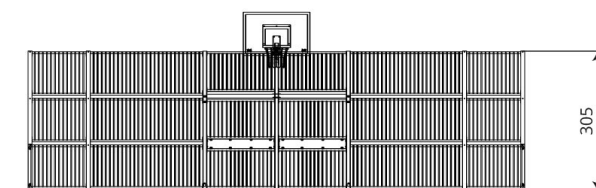

Cod. IG-2405C-10x23 Campo minifootball / Basket

DESCRIZIONE

Campo da Football/Basket rettangolare formato da 26 moduli realizzati in acciaio zincato a caldo con montanti sez.80x80mm, telaio sez. 40x40mm e tondini verticali con diametro 23mm.

2 moduli Porta/Canestro formati da:

Porta calcetto dimensioni 3000x2000mm composta da telaio portante (pali e traversa) di sez. 80x80mm, rete composta da serie di tondini diametro 23mm.

Canestro posto ad altezza 3000mm da terra e fissato direttamente sulla porta sottostante composto da telaio in tubolare di sezione 80x80mm, pannello in tondini diametro 23mm, canestro e rete in acciaio, tabellone in polietilene HDPE con spessore 20mm.

20 moduli di dimensioni 2500x1050mm.

4 moduli di dimensioni 1250x1050mm.

16 moduli di dimensioni 2500x1050mm.

4 moduli di dimensioni 2500x3050mm.

4 moduli di dimensioni 1250x3050mm.

Assenza di bordi taglienti e di fori che potrebbero causare il bloccaggio delle dita, della testa, e delle altre parti del corpo.

Le viti affondate sono protette da tappi in plastica per evitare manipolazione e danneggiamenti di forma vandalica.

DIMENSIONI: mm 22100x10700x3850h