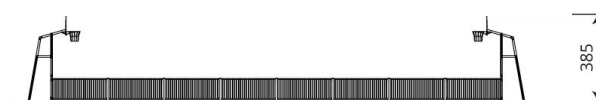

Cod. IG-2405C-10x23 Campo minifootball / Basket

DESCRIZIONE

Campo da Football/Basket rettangolare formato da 26 moduli realizzati in acciaio zincato a caldo con montanti sez.80x80mm, telaio sez. 40x40mm e tondini verticali con diametro 23mm.

2 moduli Porta/Canestro formati da:

Porta calcetto dimensioni 3000x2000mm composta da telaio portante (pali e traversa) di sez. 80x80mm, rete composta da serie di tondini diametro 23mm.

Canestro posto ad altezza 3000mm da terra e fissato direttamente sulla porta sottostante composto da telaio in tubolare di sezione 80x80mm, pannello in tondini diametro 23mm, canestro e rete in acciaio, tabellone in polietilene HDPE con spessore 20mm.

20 moduli di dimensioni 2500x1050mm.

4 moduli di dimensioni 1250x1050mm.

16 moduli di dimensioni 2500x1050mm.

4 moduli di dimensioni 2500x3050mm.

4 moduli di dimensioni 1250x3050mm.

Assenza di bordi taglienti e di fori che potrebbero causare il bloccaggio delle dita, della testa, e delle altre parti del corpo.

Le viti affondate sono protette da tappi in plastica per evitare manipolazione e danneggiamenti di forma vandalica.

DIMENSIONI: mm 22100x10700x3850h