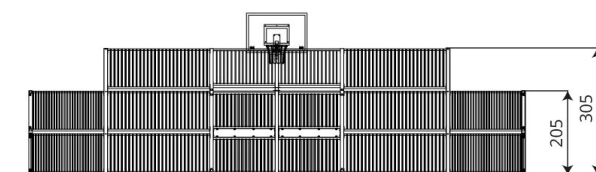

Cod. IG-2406C-12x24 Campo Football / Basket

DESCRIZIONE

Campo da Football/Basket formato da 26 moduli realizzati in acciaio zincato a caldo con montanti sez. 80x80mm, telaio sez. 40x40mm, elementi di rinforzo sez. 30x50mm e tondini verticali con diametro 23mm.

2 moduli Porta/Canestro formati da:

Porta calcetto dimensioni 3000x2000mm composta da telaio portante (pali e traversa) di sez. 80x80mm, rete composta da serie di tondini diametro 23mm.

Canestro posto ad altezza 3000mm da terra e fissato direttamente sulla porta sottostante composto da telaio in tubolare di sezione 80x80mm, pannello in tondini diametro 23mm, canestro e rete in acciaio, tabellone in polietilene HDPE con spessore 20mm.

16 moduli di dimensioni 2400x1050.

4 moduli di dimensioni 2400x3050.

4 moduli inclinati di dimensioni 1150x2050.

Assenza di bordi taglienti e di fori che potrebbero causare il bloccaggio delle dita, della testa, e delle altre parti del corpo.

Le viti affondate sono protette da tappi in plastica per evitare manipolazione e danneggiamenti di forma vandalica.

DIMENSIONI: mm 24650x10700x3850h