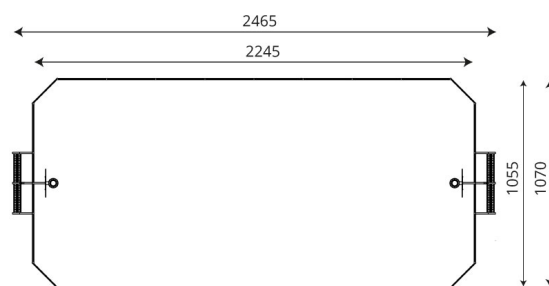

Cod. IG-2406C-12x24 Campo Football / Basket

DESCRIZIONE

Campo da Football/Basket formato da 26 moduli realizzati in acciaio zincato a caldo con montanti sez. 80x80mm, telaio sez. 40x40mm, elementi di rinforzo sez. 30x50mm e tondini verticali con diametro 23mm.

2 moduli Porta/Canestro formati da:

Porta calcetto dimensioni 3000x2000mm composta da telaio portante (pali e traversa) di sez. 80x80mm, rete composta da serie di tondini diametro 23mm.

Canestro posto ad altezza 3000mm da terra e fissato direttamente sulla porta sottostante composto da telaio in tubolare di sezione 80x80mm, pannello in tondini diametro 23mm, canestro e rete in acciaio, tabellone in polietilene HDPE con spessore 20mm.

16 moduli di dimensioni 2400x1050.

4 moduli di dimensioni 2400x3050.

4 moduli inclinati di dimensioni 1150x2050.

Assenza di bordi taglienti e di fori che potrebbero causare il bloccaggio delle dita, della testa, e delle altre parti del corpo.

Le viti affondate sono protette da tappi in plastica per evitare manipolazione e danneggiamenti di forma vandalica.

DIMENSIONI: mm 24650x10700x3850h