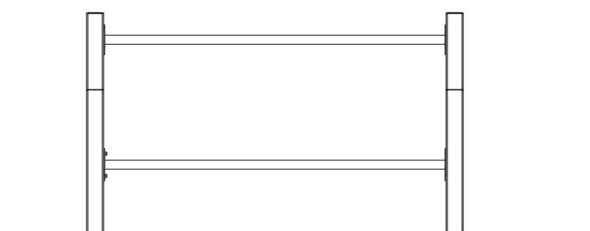

## Cod. IG-2495 Seduta

## DESCRIZIONE

Seduta interamente realizzata in acciaio zincato a caldo formata da:

- Telaio portante di sez. 80x80mm predisposto per il fissaggio a terra.

Elementi di appoggio orizzontali di diametro 43mm.

Assenza di bordi taglienti e di fori che potrebbero causare il bloccaggio delle dita, della testa, e delle altre parti del corpo.

Le viti affondate sono protette da tappi in plastica per evitare manipolazione e danneggiamenti di forma vandalica.

DIMENSIONI: mm 1800x300x1050h