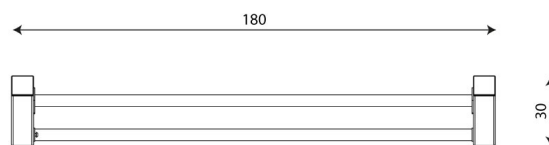

## DESCRIZIONE

Seduta interamente realizzata in acciaio zincato a caldo formata da:

- Telaio portante di sez. 80x80mm predisposto per il fissaggio a terra.

Elementi di appoggio orizzontali di diametro 43mm.

Assenza di bordi taglienti e di fori che potrebbero causare il bloccaggio delle dita, della testa, e delle altre parti del corpo.

Le viti affondate sono protette da tappi in plastica per evitare manipolazione e danneggiamenti di forma vandalica.

DIMENSIONI: mm 1800x300x1050h