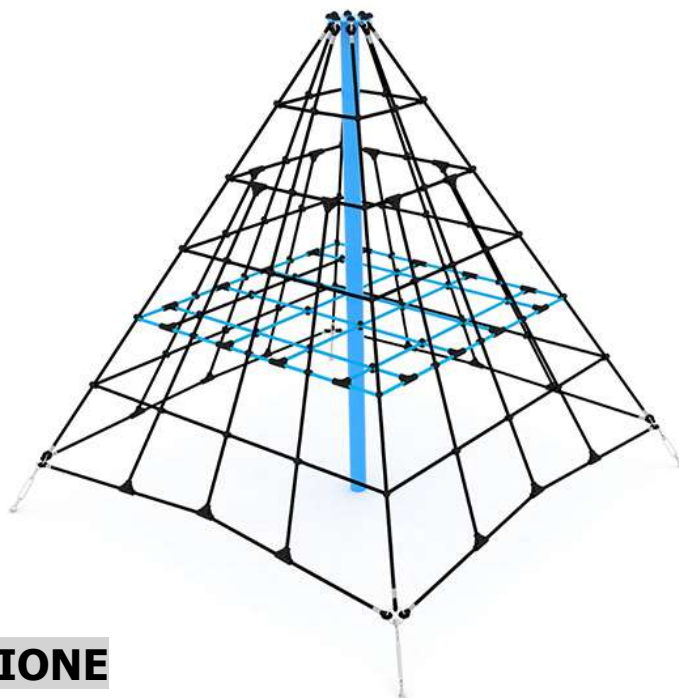

## **Cod. IG-0417-1 PIRAMIDE ARRAMPICATA**

Sviluppo fisico

### **DESCRIZIONE**

Arrampicata formata da poligoni tridimensionali in corda del diametro 20mm e 16mm., con maglie non inferiori a 350mm.

Tutte le corde che compongono la struttura sono del tipo "Herkules" a 6 trefoli di acciaio ricoperti sulle singole componenti da una treccia in poliammide colorata resistente agli agenti atmosferici e agli atti vandalici.

Tutti i punti d'incrocio della struttura in corde sono fissati saldamente elementi speciali in polietilene stampato, prive di angoli acuti che potrebbero danneggiare le corde.

La struttura in corda è sorretta da un pilone centrale di diametro 100mm e altezza 2500mm realizzato in acciaio zincato a caldo, e completo di piastra d'appoggio per il fissaggio a terra mediante idoneo plinto di fondazione.

Le viti affondate sono protette da tappi in plastica per evitare manipolazione e danneggiamenti di forma vandalica.

Arrampicata

DIMENSIONI D' INGOMBRO: mm 2600x2600x2500h  
ALTEZZA DI CADUTA: mm 990  
AREA DI SICUREZZA: mm 5600x5600 (29,6 mq)  
ETA' D'USO : 3-14 anni  
NUMERO UTILIZZATORI: 10