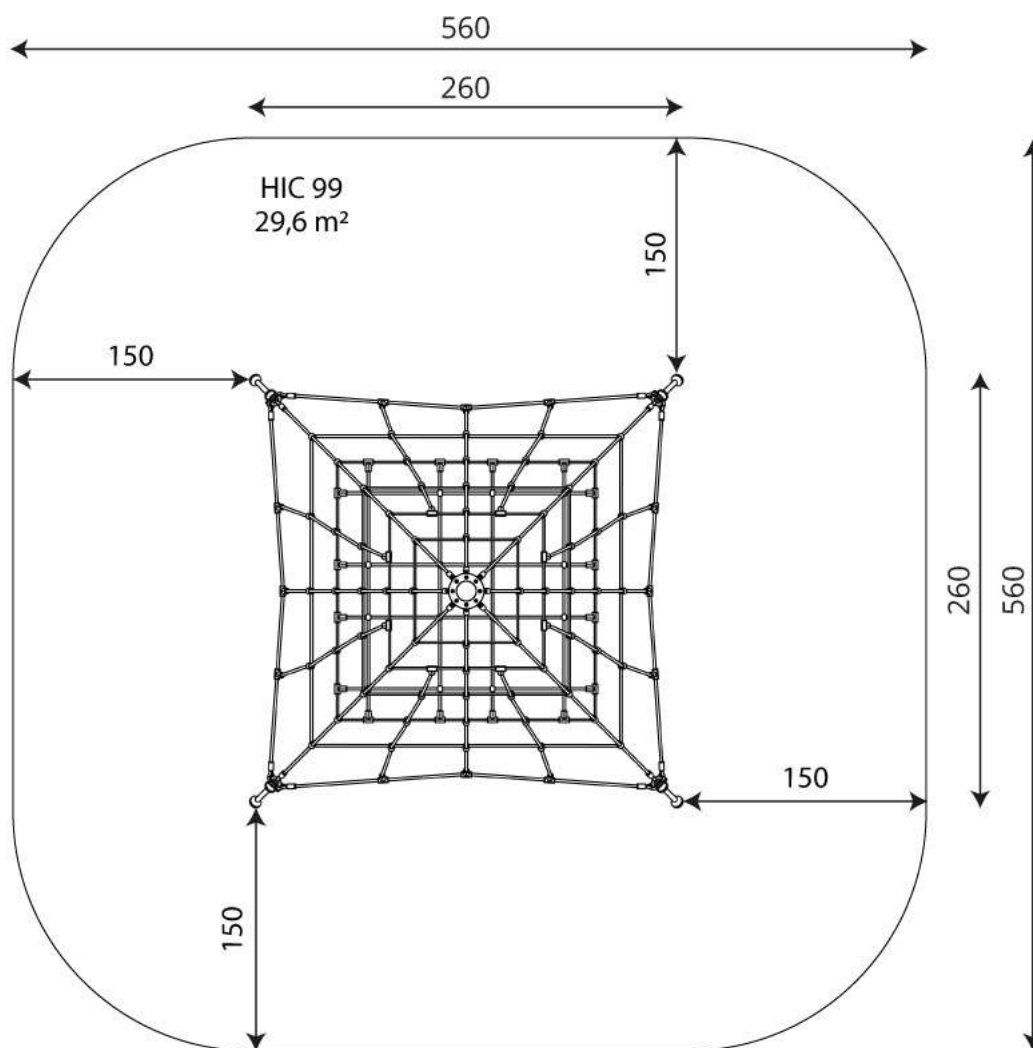

DIMENSIONI D' INGOMBRO: mm 2600x2600x2500h
ALTEZZA DI CADUTA: mm 990
AREA DI SICUREZZA: mm 5600x5600 (29,6 mq)
ETA' D'USO : 3-14 anni
NUMERO UTILIZZATORI: 10

CERTIFICATO UNI EN 1176:2017