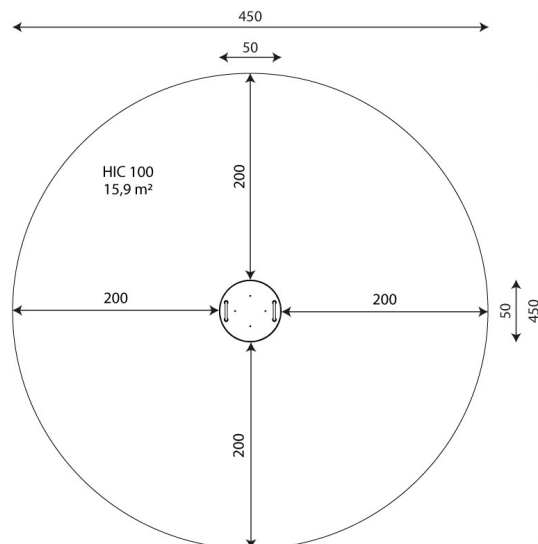

Cod. IG-0700-1 GIOSTRA

SVILUPPO FISICO

Equilibrio

Rotazione

DESCRIZIONE

Gioco riciclabile al 100% in tutti i suoi componenti, formato da:

- disco ruotante di diametro 450mm realizzato in polietilene HDPE spessore 15mm con finitura antiscivolo, completo di maniglie realizzate in corda diametro 16mm, con anima in trefoli d'acciaio e rivestimento in polipropilene.

Il meccanismo di rotazione è costituito da cuscinetti a sfere opportunamente incapsulati e sigillati, installati su montante centrale di diametro 90mm in acciaio zincato a caldo e verniciato a polvere.

Le viti affondate sono protette da tappi in plastica per evitare manipolazione e danneggiamenti di forma vandalica.

DIMENSIONI D' INGOMBRO:	di diametro mm 500x500x450h
ALTEZZA DI CADUTA:	mm <600
AREA DI SICUREZZA:	di diametro mm 4500 (15,9mq)
ETA' D'USO :	3-12 anni
NUMERO DI UTILIZZATORI:	3