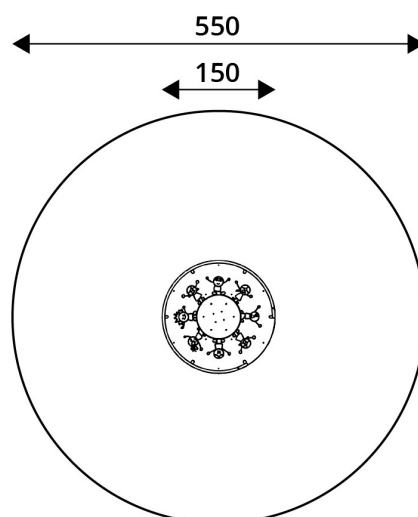

Cod. IG-0705-2
GIOSTRA

DESCRIZIONE

Gioco riciclabile al 100% in tutti i suoi componenti, realizzato con caratteristiche atte a favorirne l' utilizzo anche a bambini portatori di handicap, formato da:

Struttura portante in acciaio zincato e verniciato a polvere con telaio in tubolare diametro 34mm, piano di rotazione diametro 1500mm realizzato in HPL spessore 15mm con finitura antiscivolo su supporto in alluminio, completo di incisioni a forma di bambini e bambine.

Il meccanismo di rotazione è costituito da cuscinetti a sfere opportunamente incapsulati e sigillati. Assenza di bordi taglienti e di fori che potrebbero causare il bloccaggio delle dita, della testa, e delle altre parti del corpo.

DIMENSIONI D' INGOMBRO:	di diametro mm 1500x700h
ALTEZZA DI CADUTA:	mm 700
AREA DI SICUREZZA:	di diametro mm 5500 (24mq)
ETA' D'USO :	3-12 anni

CERTIFICATO UNI EN 1176:2017

E' possibile avere la piattaforma ruotante oltre che nella colorazione azzurra dell' immagine soprastante, anche nelle colorazioni: arancio, grigio, verde.