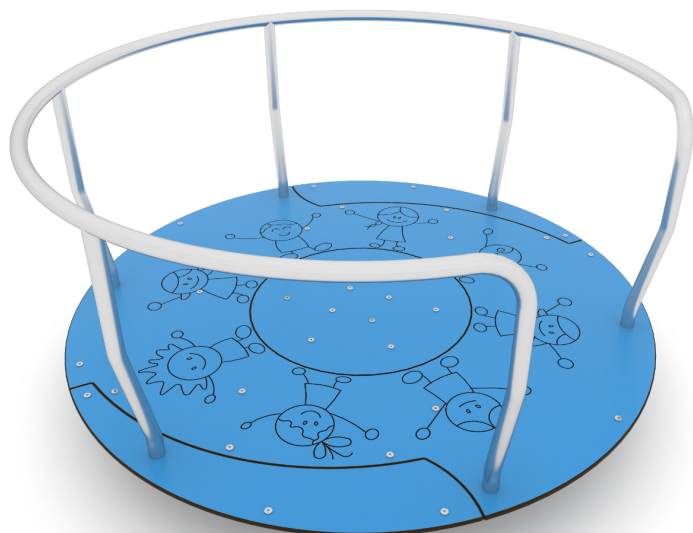

Cod. IG-0705-2
GIOSTRA

DESCRIZIONE

Gioco riciclabile al 100% in tutti i suoi componenti, realizzato con caratteristiche atte a favorirne l' utilizzo anche a bambini portatori di handicap, formato da:

Struttura portante in acciaio zincato e verniciato a polvere con telaio in tubolare diametro 34mm, piano di rotazione diametro 1500mm realizzato in HPL spessore 15mm con finitura antiscivolo su supporto in alluminio, completo di incisioni a forma di bambini e bambine.

Il meccanismo di rotazione è costituito da cuscinetti a sfere opportunamente incapsulati e sigillati. Assenza di bordi taglienti e di fori che potrebbero causare il bloccaggio delle dita, della testa, e delle altre parti del corpo.

Tutte le parti costruttive metalliche sono in acciaio inox fissate saldamente alla struttura primaria mediante ferramenta speciale, autobloccante ed a semincastro.

Le viti affondate sono protette da tappi in plastica per evitare manipolazione e danneggiamenti di forma vandalica.

DIMENSIONI D' INGOMBRO:	di diametro mm 1500x700h
ALTEZZA DI CADUTA:	mm 700
AREA DI SICUREZZA:	di diametro mm 5500 (24mq)
ETA' D'USO :	3-12 anni

CERTIFICATO UNI EN 1176:2017

E' possibile avere la piattaforma ruotante oltre che nella colorazione azzurra dell' immagine soprastante, anche nelle colorazioni: arancio, grigio, verde.