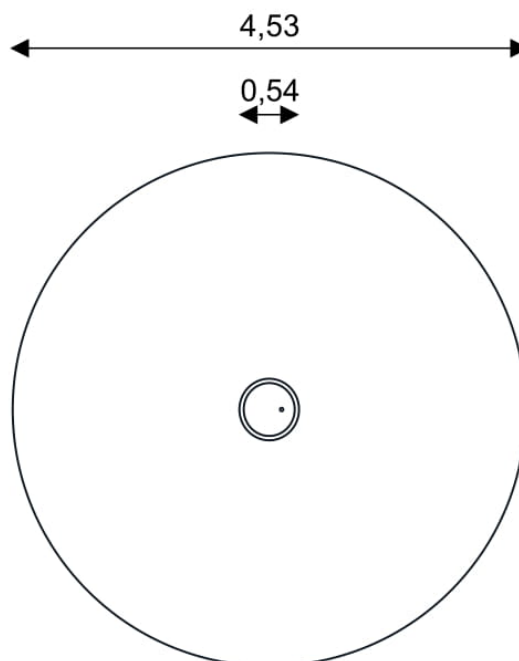

Cod. IG-0710
GIOSTRA

DESCRIZIONE

Gioco riciclabile al 100% in tutti i suoi componenti, realizzato con caratteristiche atte a favorirne l' utilizzo anche a bambini portatori di handicap, formato da:

- disco concavo ruotante di diametro 550mm realizzato interamente in acciaio inox AISI304
- meccanismo di rotazione costituito da cuscinetti a sfere opportunamente incapsulati e sigillati.

Le viti affondate sono protette da tappi in plastica per evitare manipolazione e danneggiamenti di forma vandalica.

DIMENSIONI D' INGOMBRO:	di diametro mm 550x590h
ALTEZZA DI CADUTA:	mm 590
AREA DI SICUREZZA:	di diametro mm 4550 (17mq)
ETA' D'USO :	3-12 anni