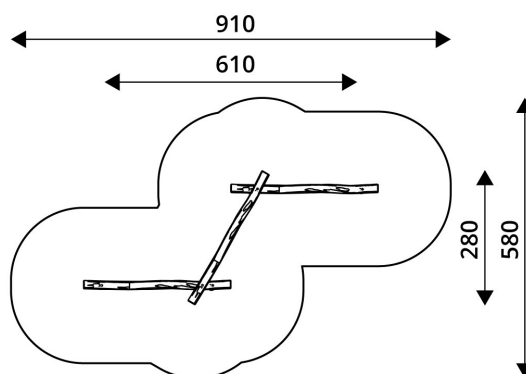

Cod. IG-RB1257
TRAVI DI EQUILIBRIO

DESCRIZIONE

Gioco riciclabile al 100% in tutti i suoi componenti, realizzato in legno di robinia certificato FSC, formato da:

- Struttura portante realizzata con 4 montanti in legno di robinia a taglio naturale diametro 180mm, fissati a terra mediante idonei plinti di fondazione.
 - 3 Travi di equilibrio posti a quote diverse in legno di robinia a taglio naturale diametro 180mm.
- Assenza di bordi taglienti e di fori che potrebbero causare il bloccaggio delle dita, della testa, e delle altre parti del corpo.

Tutte le parti costruttive metalliche sono in acciaio inox fissate saldamente alla struttura primaria mediante ferramenta speciale, autobloccante ed a semincastro.

Le viti affondate sono protette da tappi in plastica per evitare manipolazione e danneggiamenti di forma vandalica.

| | |
|-------------------------|---------------------|
| DIMENSIONI D' INGOMBRO: | mm 6100x2800x650h |
| ALTEZZA DI CADUTA: | mm 650 |
| AREA DI SICUREZZA: | mm 9100x5800 (33mq) |
| ETA' D'USO : | 3-14 anni |