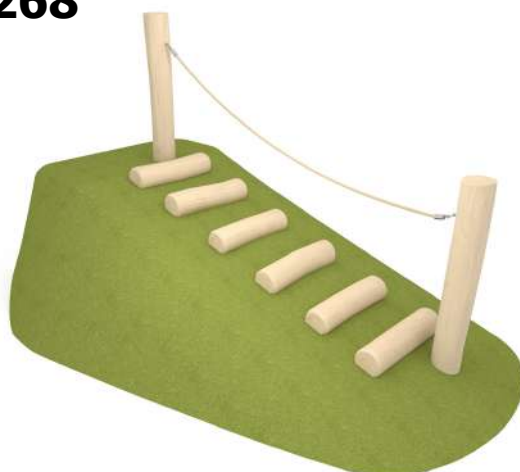

Cod. IG-RB1268 SCALE

Sviluppo fisico

DESCRIZIONE

Gioco riciclabile al 100% in tutti i suoi componenti, realizzato in legno di robinia certificato FSC, formato da:

- Struttura portante realizzata con 6 montanti in legno di robinia a taglio naturale diametro 180mm, disposti a terra
- 2 Travi in legno di robinia a taglio naturale diametro 180mm collegate da una corda formando uno scorrimento.

Assenza di bordi taglienti e di fori che potrebbero causare il bloccaggio delle dita, della testa, e delle altre parti del corpo.

Tutte le parti costruttive metalliche sono in acciaio inox, le viti affondate sono protette da coperchi in plastica per evitare manipolazione e danneggiamenti di forma vandalica.

DIMENSIONI D' INGOMBRO: mm 2750x650x1020h
ALTEZZA DI CADUTA: mm 600
ETA' D'USO : 1 anni

CERTIFICATO UNI EN 1176:2017