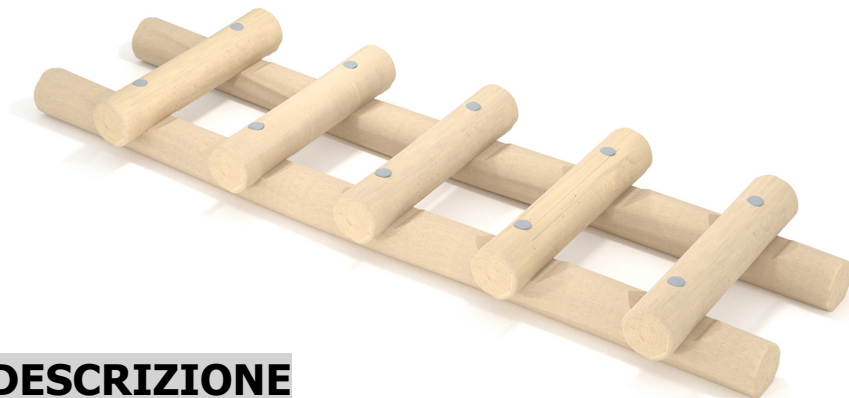

Cod. IG-RB1278 SCALA

Sviluppo fisico

DESCRIZIONE

Gioco riciclabile al 100% in tutti i suoi componenti, realizzato in legno di robinia certificato FSC, formato da:

- Struttura portante realizzata con 2 montanti in legno di robinia a taglio naturale diametro 120mm,
- 5 Travi di equilibrio in legno di robinia a taglio naturale diametro 120mm.

Assenza di bordi taglienti e di fori che potrebbero causare il bloccaggio delle dita, della testa, e delle altre parti del corpo.

Tutte le parti costruttive metalliche sono in acciaio inox, le viti affondate sono protette da coperchi in plastica per evitare manipolazione e danneggiamenti di forma vandalica.

DIMENSIONI D' INGOMBRO:	mm 2250x700x300h
ALTEZZA DI CADUTA:	mm 600
AREA DI SICUREZZA:	mm 5250x3700 (17 mq)
ETA' D'USO :	3 anni
NUMERO UTILIZZATORI:	5

CERTIFICATO UNI EN 1176:2017