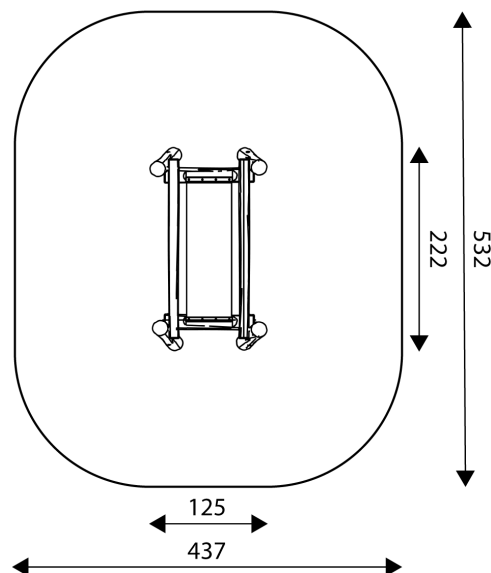

Cod. IG-RB1279
EQUILIBRIO CON PARALLELE

DESCRIZIONE

Gioco riciclabile al 100% in tutti i suoi componenti, realizzato in legno di robinia certificato FSC, formato da:

- Struttura portante realizzata con 4 montanti in legno di robinia a taglio naturale diametro 180mm, fissati a terra mediante idonei plinti di fondazione.
- 2 Travi orizzontali in legno di robinia a taglio naturale diametro 180mm.
- 1 Travi di equilibrio in legno di robinia a taglio naturale diametro 180mm.
- 2 Corrimano in legno di robinia a taglio naturale diametro 140mm.

Assenza di bordi taglienti e di fori che potrebbero causare il bloccaggio delle dita, della testa, e delle altre parti del corpo.

Tutte le parti costruttive metalliche sono in acciaio inox fissate saldamente alla struttura primaria mediante ferramenta speciale, autobloccante ed a semincastro.

Le viti affondate sono protette da tappi in plastica per evitare manipolazione e danneggiamenti di forma vandalica.

DIMENSIONI D' INGOMBRO:	mm 2220x1250x1000h
ALTEZZA DI CADUTA:	mm 580
AREA DI SICUREZZA:	mm 5320x4370 (21mq)
ETA' D'USO :	1-8 anni