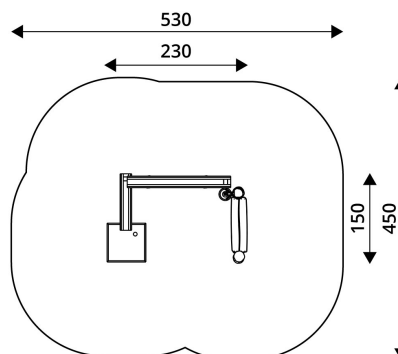

- Struttura portante realizzata con 6 montanti in legno di robinia a taglio naturale diametro 180mm, di diverse altezze, fissati a terra mediante idonei plinti di fondazione.
- 2 Pali canaletta realizzati in legno di robinia a taglio naturale diametro 180mm con incavo centrale per lo scorrimento della sabbia/ghiaia o dell'acqua.
- 1 Piano seduta realizzato con tavole in legno di robinia sezione 120x40mm
- 1 Gioco del cantiere posto sul montante più alto formato da carrucola con catena in acciaio inox e secchio per raccolta sabbia/ghiaia o acqua in polietilene.
- 1 Vasca in acciaio inox AISI304 dimensioni 620x620mm per la raccolta sabbia/ghiaia o dell'acqua.

Assenza di bordi taglienti e di fori che potrebbero causare il bloccaggio delle dita, della testa, e delle altre parti del corpo.

DIMENSIONI D' INGOMBRO:	mm 2300x1500x1750h
ALTEZZA DI CADUTA:	mm 50
AREA DI SICUREZZA:	mm 5300x4500 (22mq)
ETA' D'USO :	2-12 anni