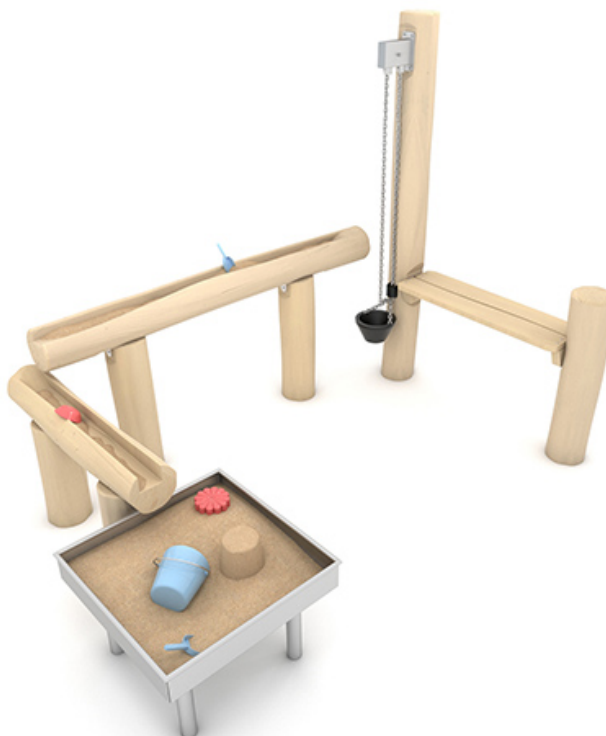

### DESCRIZIONE

Gioco riciclabile al 100% in tutti i suoi componenti, realizzato in legno di robinia certificato FSC, realizzato con caratteristiche atte a favorirne l'utilizzo anche a bambini portatori di handicap, formato da:

- Struttura portante realizzata con 6 montanti in legno di robinia a taglio naturale diametro 180mm, di diverse altezze, fissati a terra mediante idonei plinti di fondazione.
- 2 Pali canaletta realizzati in legno di robinia a taglio naturale diametro 180mm con incavo centrale per lo scorrimento della sabbia/ghiaia o dell'acqua.
- 1 Piano seduta realizzato con tavole in legno di robinia sezione 120x40mm
- 1 Gioco del cantiere posto sul montante più alto formato da carrucola con catena in acciaio inox e secchio per raccolta sabbia/ghiaia o acqua in polietilene.
- 1 Vasca in acciaio inox AISI304 dimensioni 620x620mm per la raccolta sabbia/ghiaia o dell'acqua.

Tutte le parti costruttive metalliche sono in acciaio inox fissate saldamente alla struttura primaria mediante ferramenta speciale, autobloccante ed a semincastro.

Le viti affondate sono protette da tappi in plastica per evitare manipolazione e danneggiamenti di forma vandalica.

Assenza di bordi taglienti e di fori che potrebbero causare il bloccaggio delle dita, della testa, e delle altre parti del corpo.

DIMENSIONI D' INGOMBRO:	mm 2300x1500x1750h
ALTEZZA DI CADUTA:	mm 50
AREA DI SICUREZZA:	mm 5300x4500 (22mq)
ETA' D'USO :	2-12 anni