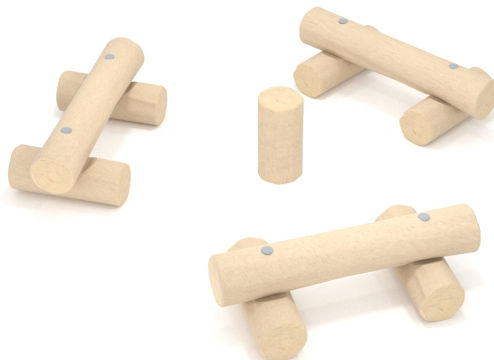

Cod. IG-RB1349
SEDUTE CON TAVOLO

DESCRIZIONE

Gioco riciclabile al 100% in tutti i suoi componenti, realizzato in legno di robinia certificato FSC, formato da:

- Struttura portante realizzata con 7 montanti a terra in legno di robinia a taglio naturale diametro 180mm.

- 3 elementi in legno di robinia naturale fissati tramite viti in acciaio e cappuccio in plastica.

Assenza di bordi taglienti e di fori che potrebbero causare il bloccaggio delle dita, della testa, e delle altre parti del corpo.

Tutte le parti costruttive metalliche sono in acciaio inox, le viti affondate sono protette da coperchi in plastica per evitare manipolazione e danneggiamenti di forma vandalica.

DIMENSIONI D' INGOMBRO: mm 210x1800x400h

ALTEZZA DI CADUTA: mm 600

ETA' D'USO : 1 anno

CERTIFICATO UNI EN 1176:2017