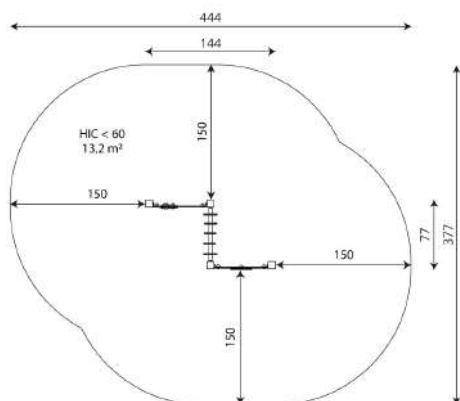

Cod. IG-0122 PANNELLO ATTIVITA' (3 moduli)

Facilità di accesso

Sviluppo intellettuale

DESCRIZIONE

Gioco a 3 pannelli attività riciclabile al 100% in tutti i suoi componenti, realizzato con caratteristiche atte a favorirne l' utilizzo anche a bambini portatori di handicap, formato da:

- Struttura portante realizzata con 4 montanti sez. 80x80mm in acciaio inossidabile AISI304, completi nelle testate scoperte di coperchi in polietilene colore nero, fissati a terra mediante idonei plinti di fondazione o predisposti per il fissaggio con tasselli.
- 1 Gioco manuale composto da pannello in polietilene HDPE spessore 15mm, opportunamente sagomato ed inciso dove scorrono 3 diverse figure da dover abbinare.
- 1 Gioco abaco composto da elementi di varie forme e colori realizzati in polietilene HDPE spessore 10mm, resistenti all'azione degli agenti atmosferici, opportunamente sagomata, scorrevoli su guide in acciaio.
- 1 Gioco orologio composto da pannello in polietilene HDPE spessore 15mm, opportunamente sagomato con figure che rappresentano i vari orari del giorno, e lancetta sempre in polietilene HDPE

Assenza di bordi taglienti e di fori che potrebbero causare il bloccaggio delle dita, della testa, e delle altre parti del corpo. Tutte le parti costruttive metalliche sono in acciaio inox fissate saldamente alla struttura primaria mediante ferramenta speciale, autobloccante ed a semincastro. Le viti affondate sono protette da tappi in plastica per evitare manipolazione e danneggiamenti di forma vandalica.

Accesso facile

Integrazione

Sensoriale

Creativo

DIMENSIONI D' INGOMBRO:
ALTEZZA DI CADUTA:
AREA DI SICUREZZA:
ETA' D'USO :

mm 1440x770x970h
mm <600
mm 4440x3770 (13,2 mq)
1-12 anni