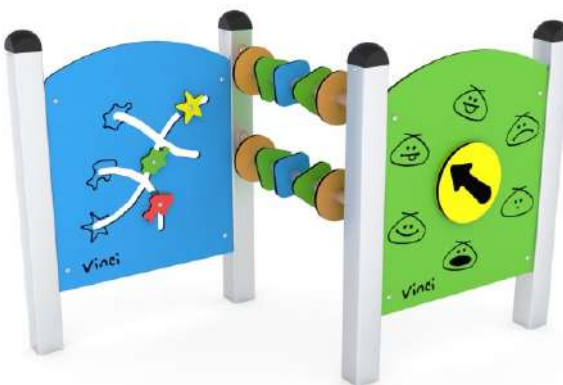

Cod. IG-0122 PANNELLO ATTIVITA' (3 moduli)

Facilità di accesso

Sviluppo intellettuale

DESCRIZIONE

Gioco a 3 pannelli attività riciclabile al 100% in tutti i suoi componenti, realizzato con caratteristiche atte a favorirne l' utilizzo anche a bambini portatori di handicap, formato da:

- Struttura portante realizzata con 4 montanti sez. 80x80mm in acciaio inossidabile AISI304, completi nelle testate scoperte di coperchi in polietilene colore nero, fissati a terra mediante idonei plinti di fondazione o predisposti per il fissaggio con tasselli.
- 1 Gioco manuale composto da pannello in polietilene HDPE spessore 15mm, opportunamente sagomato ed inciso dove scorrono 3 diverse figure da dover abbinare.
- 1 Gioco abaco composto da elementi di varie forme e colori realizzati in polietilene HDPE spessore 10mm, resistenti all'azione degli agenti atmosferici, opportunamente sagomata, scorrevoli su guide in acciaio.
- 1 Gioco orologio composto da pannello in polietilene HDPE spessore 15mm, opportunamente sagomato con figure che rappresentano i vari orari del giorno, e lancetta sempre in polietilene HDPE

Assenza di bordi taglienti e di fori che potrebbero causare il bloccaggio delle dita, della testa, e delle altre parti del corpo. Tutte le parti costruttive metalliche sono in acciaio inox fissate saldamente alla struttura primaria mediante ferramenta speciale, autobloccante ed a semincastro. Le viti affondate sono protette da tappi in plastica per evitare manipolazione e danneggiamenti di forma vandalica.

Accesso facile

Integrazione

Sensoriale

Creativo

DIMENSIONI D' INGOMBRO:
ALTEZZA DI CADUTA:
AREA DI SICUREZZA:
ETA' D'USO :

mm 1440x770x970h
mm <600
mm 4440x3770 (13,2 mq)
1-12 anni

CERTIFICATO UNI EN 1176:2017