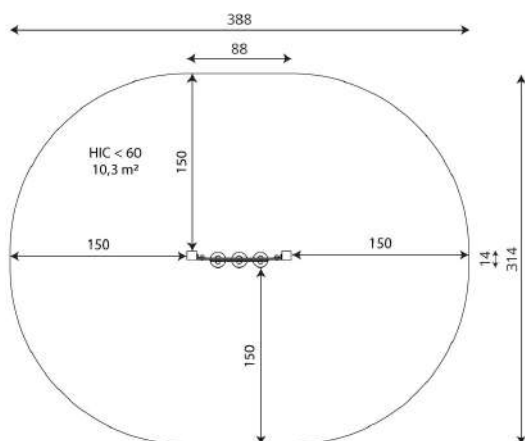

Cod. IG-0806-1
PANNELLI ATTIVITA' TRIS

Sviluppo intellettuale

DESCRIZIONE

Gioco riciclabile al 100% in tutti i suoi componenti, realizzato con caratteristiche atte a favorirne l' utilizzo anche a bambini portatori di handicap, formato da:

- Struttura portante realizzata con 2 montanti sez. 80x80mm in acciaio zincato a caldo e verniciatura a polvere, fissati a terra mediante idonei plinti di fondazione o predisposti per il fissaggio con tasselli.

- 1 Pannello attività Tris realizzato con telaio in acciaio zincato e verniciato fissato alla struttura portante sul quale ruotano 9 cilindri in polietilene con raffigurato il simbolo del cechi e della croce. Assenza di bordi taglienti e di fori che potrebbero causare il bloccaggio delle dita, della testa, e delle altre parti del corpo.

Tutte le parti costruttive metalliche sono in acciaio inox fissate saldamente alla struttura primaria mediante ferramenta speciale, autobloccante ed a semincastro.

Le viti affondate sono protette da tappi in plastica per evitare manipolazione e danneggiamenti di forma vandalica.

DIMENSIONI D' INGOMBRO:	mm 880x140x1650h
ALTEZZA DI CADUTA:	mm 0
AREA DI SICUREZZA:	mm 3880x3140 (10,3mq)
ETA' D'USO :	3-12 anni

Creativo

Sensoriale

CERTIFICATO UNI EN 1176:2017

Possibilità di avere l' articolo IG-0806-1C12
Gioco con pannelli colore nero