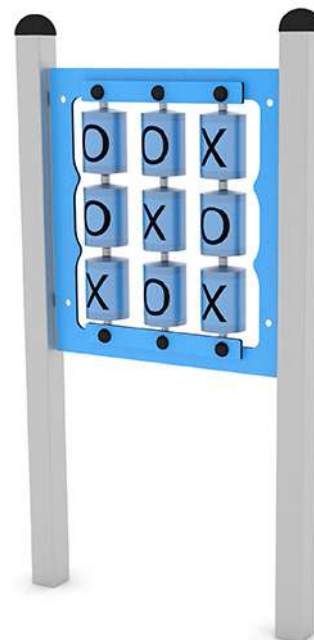

**Cod. IG-0806-1**  
**PANNELLI ATTIVITA' TRIS**

Sviluppo intellettuale

**DESCRIZIONE**

Gioco riciclabile al 100% in tutti i suoi componenti, realizzato con caratteristiche atte a favorirne l' utilizzo anche a bambini portatori di handicap, formato da:

- Struttura portante realizzata con 2 montanti sez. 80x80mm in acciaio zincato a caldo e verniciatura a polvere, fissati a terra mediante idonei plinti di fondazione o predisposti per il fissaggio con tasselli.

- 1 Pannello attività Tris realizzato con telaio in acciaio zincato e verniciato fissato alla struttura portante sul quale ruotano 9 cilindri in polietilene con raffigurato il simbolo del cechi e della croce. Assenza di bordi taglienti e di fori che potrebbero causare il bloccaggio delle dita, della testa, e delle altre parti del corpo.

Tutte le parti costruttive metalliche sono in acciaio inox fissate saldamente alla struttura primaria mediante ferramenta speciale, autobloccante ed a semincastro.

Le viti affondate sono protette da tappi in plastica per evitare manipolazione e danneggiamenti di forma vandalica.