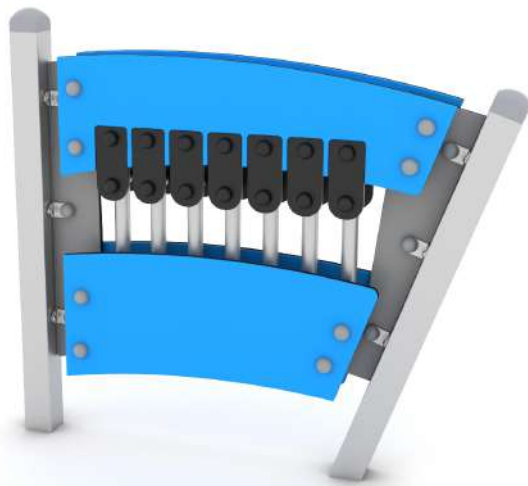

Cod. IG-1771 PANNELLO ATTIVITA' MUSICALE

Facilità di accesso

Sviluppo intellettuale

DESCRIZIONE

Pannello attività riciclabile al 100% in tutti i suoi componenti, realizzato con caratteristiche atte a favorirne l' utilizzo anche a bambini portatori di handicap, formato da:

- Struttura portante realizzata con 2 montanti sez. 80x80mm in acciaio zincato a caldo e verniciato a polvere, completi nelle testate scoperte di coperchi in polietilene, fissati a terra mediante idonei plinti di fondazione o predisposti per il fissaggio con tasselli.

- 1 Gioco musicale composto da telaio in polietilene HDPE colorato spessore 15mm, opportunamente sagomato ed inciso con cilindri verticali in acciaio che a contatto con sfere interne sempre in acciaio generano suoni diversi in base alla loro lunghezza.

Assenza di bordi taglienti e di fori che potrebbero causare il bloccaggio delle dita, della testa, e delle altre parti del corpo.

Tutte le parti costruttive metalliche sono in acciaio inox fissate saldamente alla struttura primaria mediante ferramenta speciale, autobloccante ed a semincastro.

Le viti affondate sono protette da tappi in plastica per evitare manipolazione e danneggiamenti di forma vandalica.

Accesso facile

Sensoriale

Integrazione

Creativo

DIMENSIONI D' INGOMBRO:

mm 1300x170x1160h

ALTEZZA DI CADUTA:

mm <600

AREA DI SICUREZZA:

mm 4300x3170 (11,7mq)

ETA' D'USO :

1-8 anni

CERTIFICATO UNI EN 1176:2017