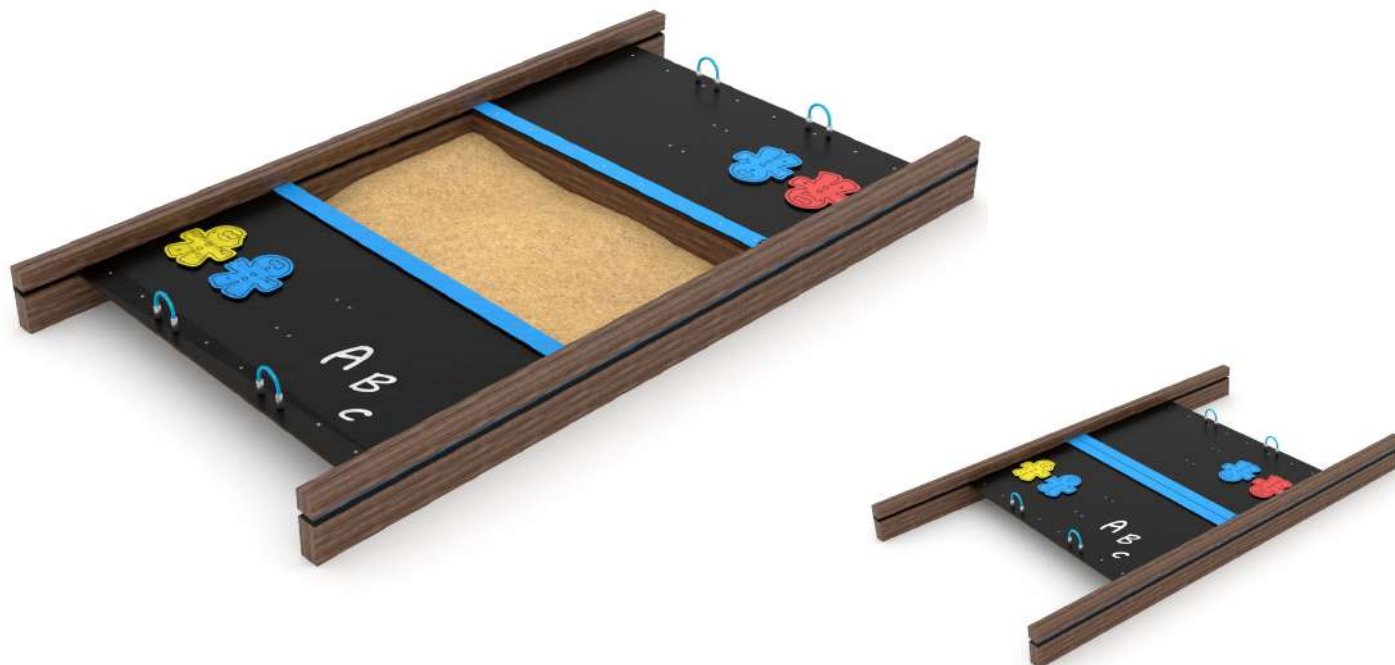

Cod. IG-WD1457 SABBIERA CON COPERCHI

DESCRIZIONE

Gioco formato da:

- Struttura portante realizzata con 4 di travi sez. 90x280mm in legno lamellare di pino trattato con pigmenti privi di sostanze tossiche, completi nelle testate scoperte da cappucci in polietilene, fissati a terra mediante staffe in acciaio zincato a caldo, onde evitare il contatto diretto legno terreno, ed idonei plinti di fondazione.

Sui 2 travi più lunghi sono presenti 2 canale per lo scorrimento dei coperchi

- 2 Coperchi realizzati a scorrere in polietilene spessore 15mm impermeabile ed antiscivolo completi di maniglie ed elementi decorativi

Assenza di bordi taglienti e di fori che potrebbero causare il bloccaggio delle dita, della testa, e delle altre parti del corpo.

Tutte le parti costruttive metalliche sono in acciaio inox fissate saldamente alla struttura primaria mediante ferramenta speciale, autobloccante ed a semincastro.

Le viti affondate sono protette da tappi in plastica per evitare manipolazione e danneggiamenti di forma vandalica.

DIMENSIONI D' INGOMBRO:	mm 3800x2100x350h
ALTEZZA DI CADUTA:	mm 600
AREA DI SICUREZZA:	mm 6800x5100 (32,7 mq)
ETA' D'USO :	1-12 anni
NUMERO UTILIZZATORI:	11