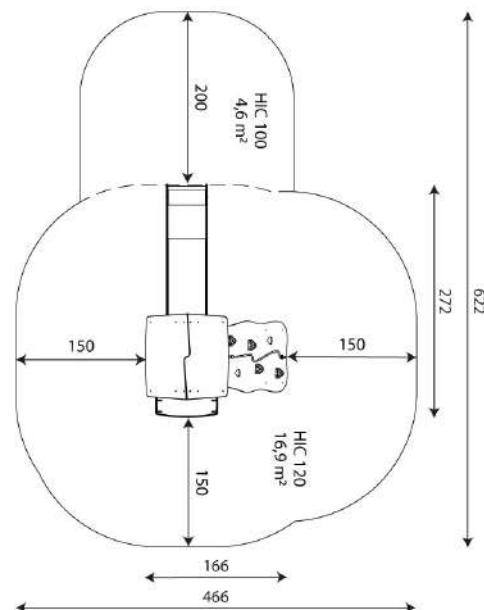

Le viti affondate sono protette da tappi in plastica per evitare manipolazione e danneggiamenti di forma vandalica.

Arrampicata

Mobile

DIMENSIONI D' INGOMBRO: mm 2720x1660x3210h  
 ALTEZZA DI CADUTA: mm 1200  
 AREA DI SICUREZZA: mm 6220x4660 (21,5 mq)  
 ETA' D'USO : 3-14 anni  
 NUMERO UTILIZZATORI: 5