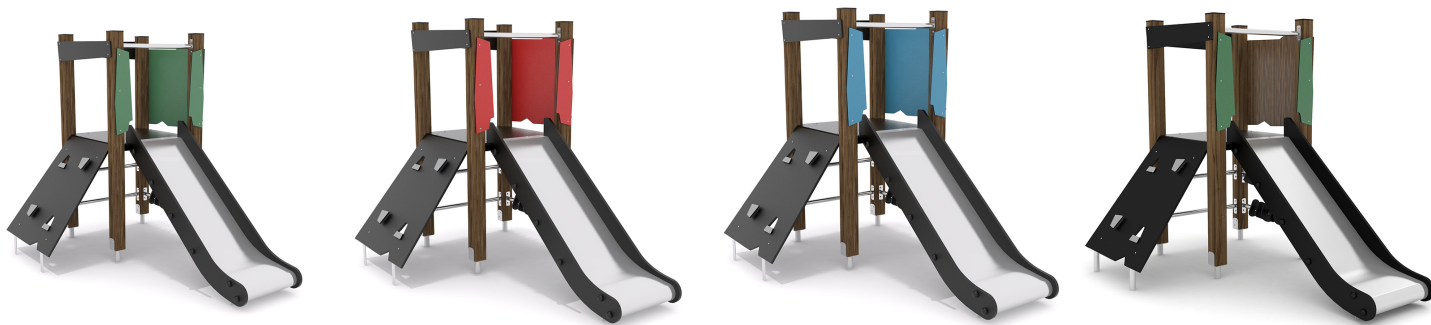

Tutte le parti costruttive metalliche sono in acciaio inox fissate saldamente alla struttura primaria mediante ferramenta speciale, autobloccante ed a semincastro.

Le viti affondate sono protette da tappi in plastica per evitare manipolazione e danneggiamenti di forma vandalica.

E' possibile avere il gioco oltre che con pannellature in polietilene HDPE nella colorazione dell'immagine soprastante, anche con pannellature in HPL nelle seguenti combinazioni colore verde / nero cod. IG-WD1403C1 - rosso / nero cod. IG-WD1403C2 - blu / nero cod. IG-WD1403C3 - colore naturale cod. IG-WD1404C9