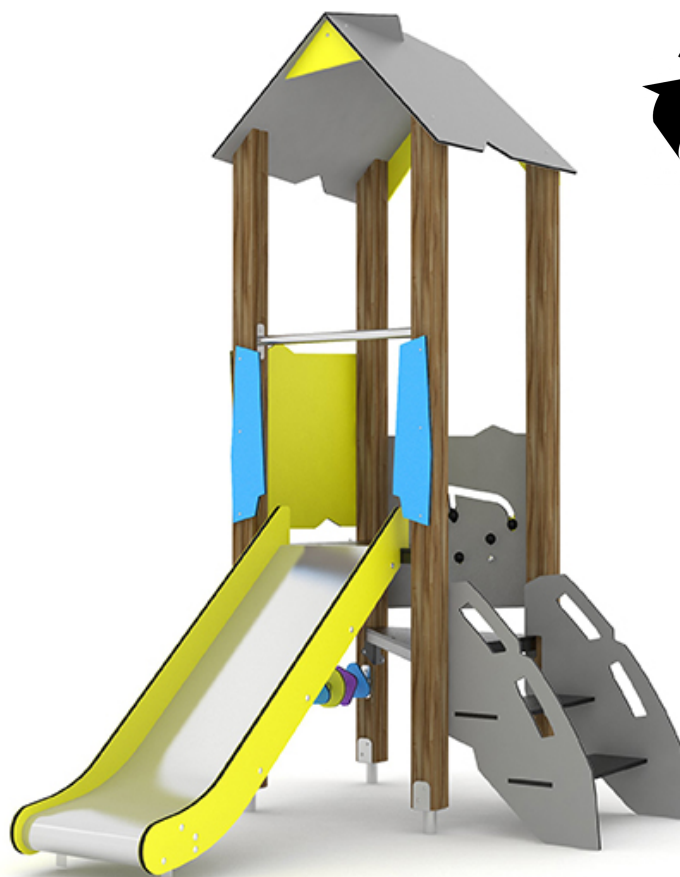

**Cod. IG-WD1434
TORRE – SCIVOLO**

DESCRIZIONE

Gioco riciclabile al 100% in tutti i suoi componenti, formato da:

- Struttura portante realizzata con 4 montanti sez. 90x90mm in legno lamellare di pino trattato con pigmenti privi di sostanze tossiche, completi nelle testate scoperte da cappucci in polietilene, fissati a terra mediante staffe in acciaio zincato a caldo, onde evitare il contatto diretto legno terreno, ed idonei plinti di fondazione.

- 1 torre a base quadrata dimensioni 900x900mm con piano di calpestio in polietilene HDPE spessore 15mm impermeabile ed antiscivolo

Torre completa di tetto a 2 falde e realizzati con lastre in polietilene HDPE colorato spessore 10mm collegati alla struttura portante mediante elementi di rinforzo, balaustra realizzata con lastra in polietilene HDPE colorato spessore 10mm, resistenti all'azione degli agenti atmosferici ed incisa realizzando tutte le lettere dell' alfabeto

- 1 Scala di accesso alla torre realizzata con sponde/corrimani laterale in polietilene spessore 15mm e 2 scalini anch' essi in polietilene HDPE spessore 15mm con finitura antiscivolo.

- 1 Scivolo in acciaio inossidabile con bordi in lastre di polietilene HDPE, completo alla partenza di parapetto in acciaio inox ed elementi verticali in polietilene HDPE colorato.

- 1 Balaustra gioco realizzata in polietilene HDPE spessore 10mm, resistenti all'azione degli agenti atmosferici, opportunamente sagomata ed incisa per formare un gioco di ingranaggi ed incastri.

- 1 abaco posto sotto la torre realizzato con telaio in tubolare di acciaio inox sul quale scorrono elementi in polietilene HDPE di varie forme e colori.